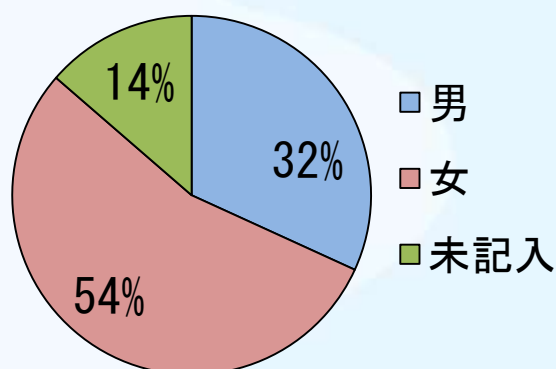

お客さまからいただいた

お声への回答

9月

このプログラム(ナイトミュージアムの「賢治の星座早見」)は明日限定なのですか？
もったいないので、もっと上映日が増えると嬉しいです。(SNSにて)

ナイトミュージアムのプラネタリウム番組は、日中のプログラムと異なるものを企画しており、その日限りのプラネタリウム番組を見られることも楽しみの一つと考えています。
お客様のご要望を伺いながら、番組選びも行っておりますので、このようにお声を頂けると大変参考になります。今後とも宜しくお願い致します。

授乳室とトイレに子供すわらせて用をたせるイスがあるとたすかります。(一般)

ご要望ありがとうございます。

お子様がお待ちになる間座っていただくベビーキープについては、車椅子対応トイレに設置しております。他のトイレにはスペースの関係上設置が難しいことから、スタッフにお声掛け頂ければご案内致します。授乳室への設置については、検討させていただきます。
また、お子様が用を足すための補助便座については、各洋式トイレに設置いたしましたので、ご利用ください。

《アンケートにご回答いただいた皆さま》

性別